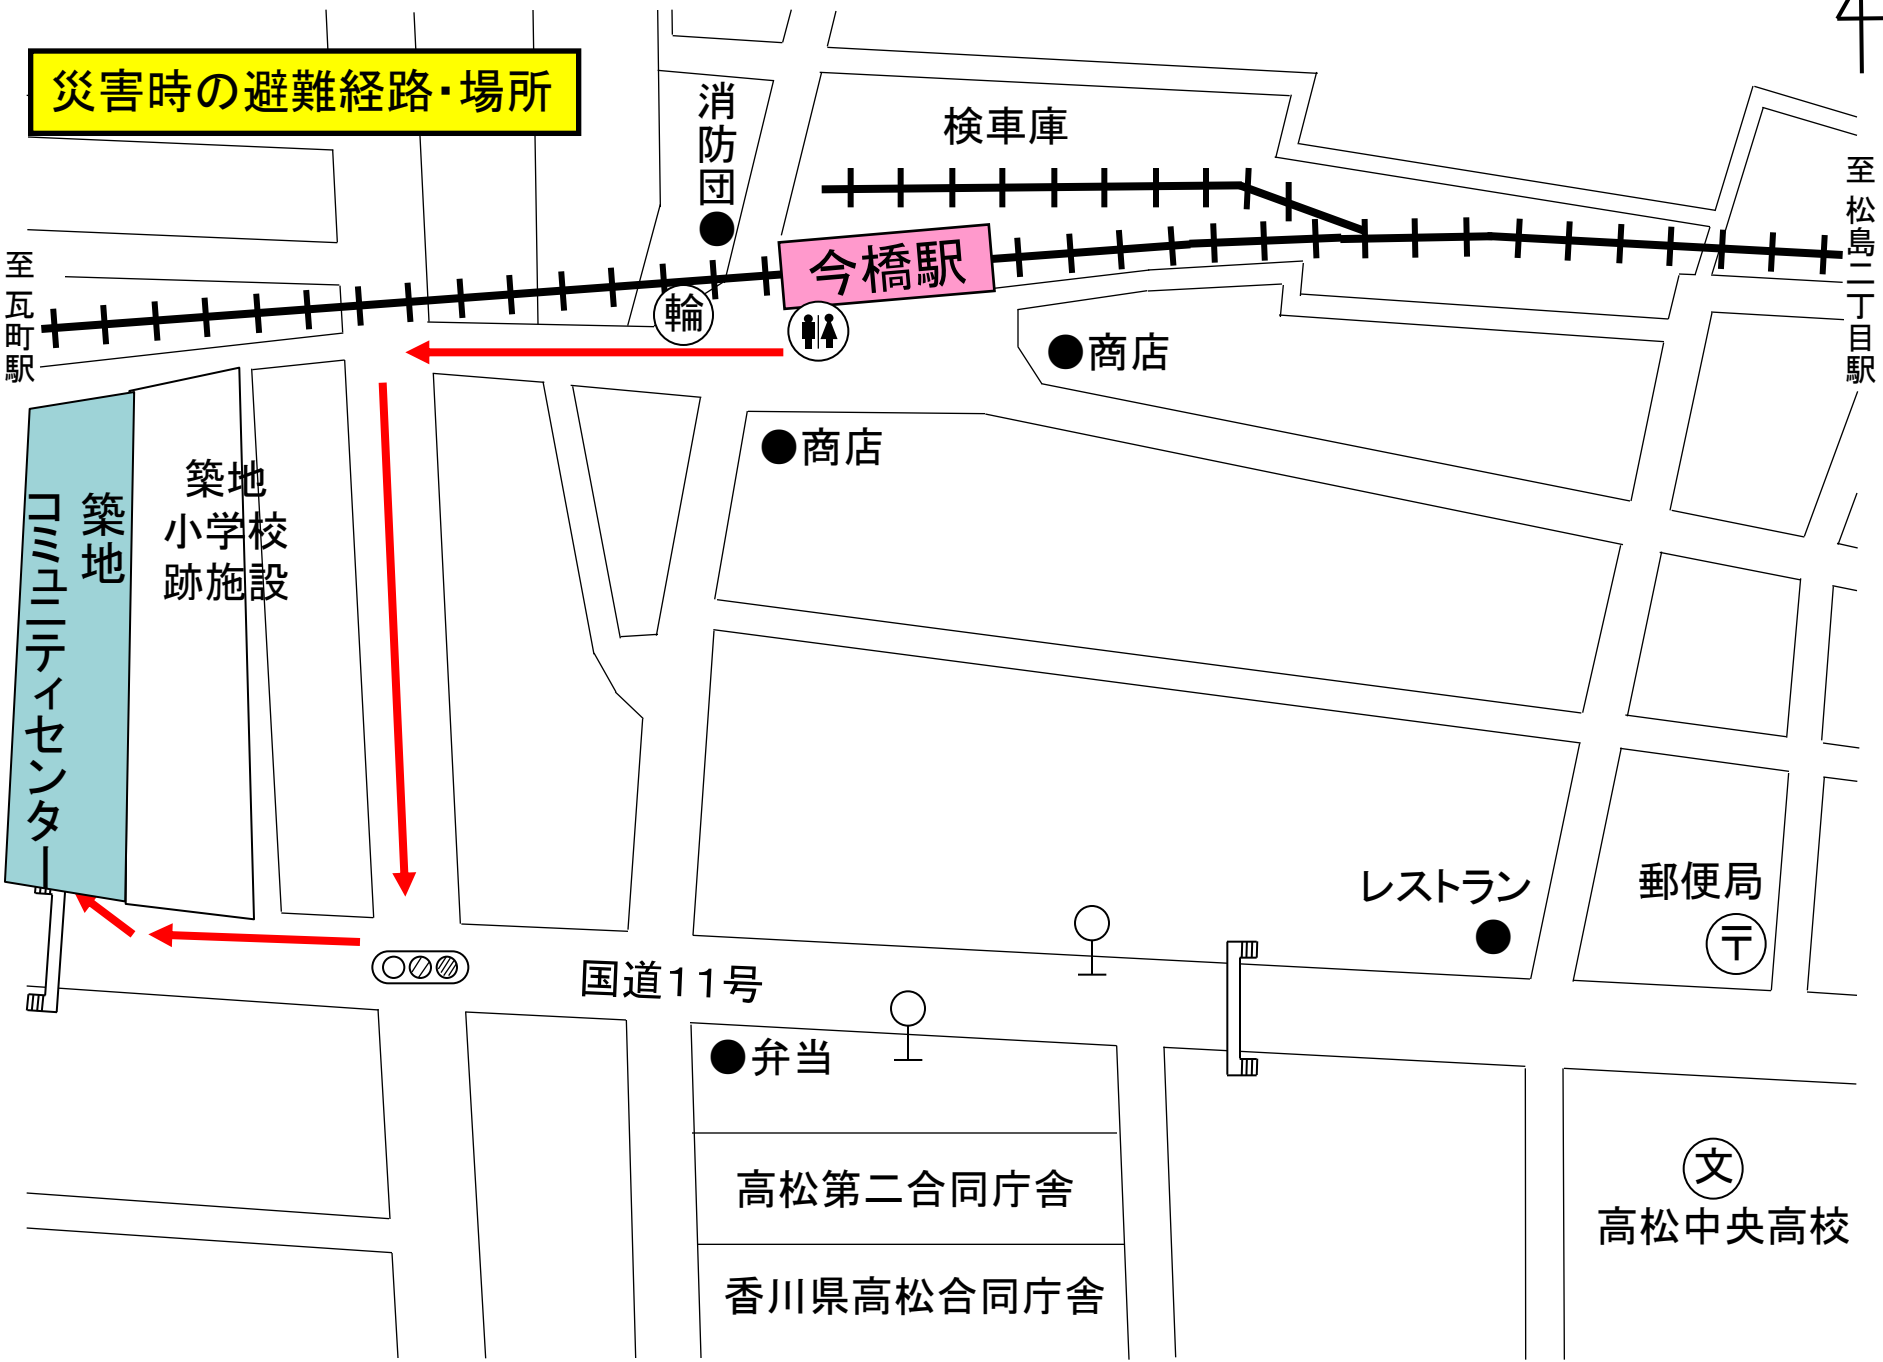

災害時の避難経路・場所

至瓦町駅

至松島二丁目駅

消防団

検車庫

今橋駅

●商店

●商店

築地
小学校
跡施設

築地
コミュニティセンター

レストラン

郵便局

国道11号

●弁当

高松第二合同庁舎

香川県高松合同庁舎